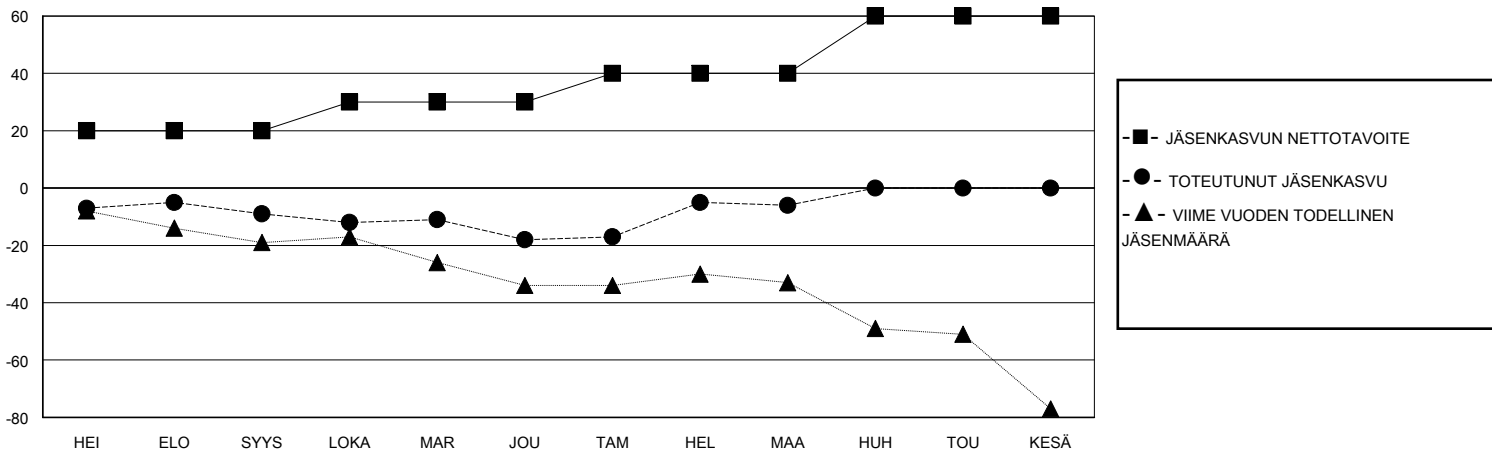

MONTHLY MEMBERSHIP PROGRESS REPORT

District 107 K

Results as of: 3/31/2024

GMT:

SIJAINTI FINLAND

GMT VAALIPIIRI

Klubit				jäsentä			
TULOKSET 2023-2024				TULOKSET 2023-2024			
NELJÄNNES	UUDEN KLUBIN TAVOITE	UUDET KLUBIT	LOPETETUT KLUBIT	NELJÄNNES	JÄSENKASVUN NETTOTAHOITE	TOTEUTUNUT JÄSENKASVU	POISTETUT JÄSENET (mukaan lukien siirrot)
HEI/ELO/SYYS	0	0	1	HEI/ELO/SYYS	20	9	18
LOKA/MAR/JOU	0	0	0	LOKA/MAR/JOU	10	7	16
TAM/HEL/MAA	0	0	0	TAM/HEL/MAA	10	29	15
HUH/TOU/KESÄ	1	0	0	HUH/TOU/KESÄ	20	0	0

TAVOITTEET JA UUDET KLUBIT, KUMULATIIVINEN

TAVOITTEET JA JÄSENET, KUMULATIIVINEN

LAKKAUTETUT KLUBIT: 1

20 CLUBS OF 40 LISÄNNYTTÄ YHDEN TAI USEAMMAN UUTTA JÄSENTÄ

SUKUPUOLIJAKAUMA

MIES 713 (78.01%)
NAINEN 201 (21.99%)