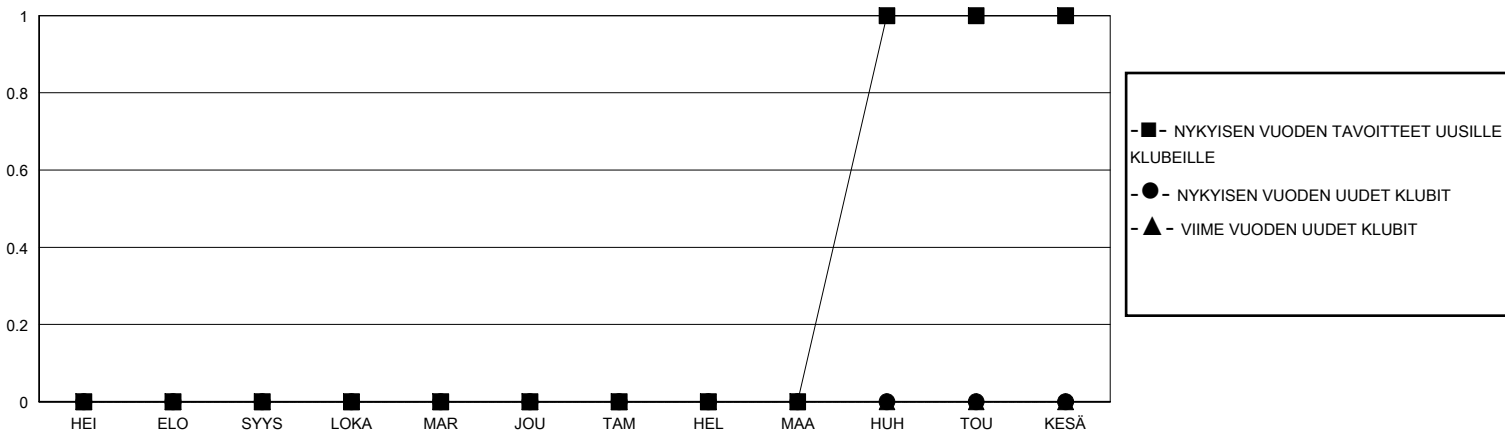

MONTHLY MEMBERSHIP PROGRESS REPORT

District 107 K

Results as of: 3/31/2024

GMT:

SIJAINTI FINLAND

GMT VAALIPIIRI

Klubit				jäsentä			
TULOKSET 2023-2024				TULOKSET 2023-2024			
NELJÄNNES	UUDEN KLUBIN TAVOITE	UUDET KLUBIT	LOPETETUT KLUBIT	NELJÄNNES	JÄSENKASVUN NETTOTAHOITE	TOTEUTUNUT JÄSENKASVU	POISTETUT JÄSENET (mukaan lukien siirrot)
HEI/ELO/SYYS	0	0	1	HEI/ELO/SYYS	20	9	18
LOKA/MAR/JOU	0	0	0	LOKA/MAR/JOU	10	7	16
TAM/HEL/MAA	0	0	0	TAM/HEL/MAA	10	29	15
HUH/TOU/KESÄ	1	0	0	HUH/TOU/KESÄ	20	0	0

TAVOITTEET JA UUDET KLUBIT, KUMULATIIVINEN

TAVOITTEET JA JÄSENET, KUMULATIIVINEN

LAKKAUTETUT KLUBIT: 1

20 CLUBS OF 40 LISÄNNYTTÄ YHDEN TAI USEAMMAN UUTTA JÄSENTÄ

SUKUPUOLIJAKAUMA

MIES 713 (78.01%)
NAINEN 201 (21.99%)